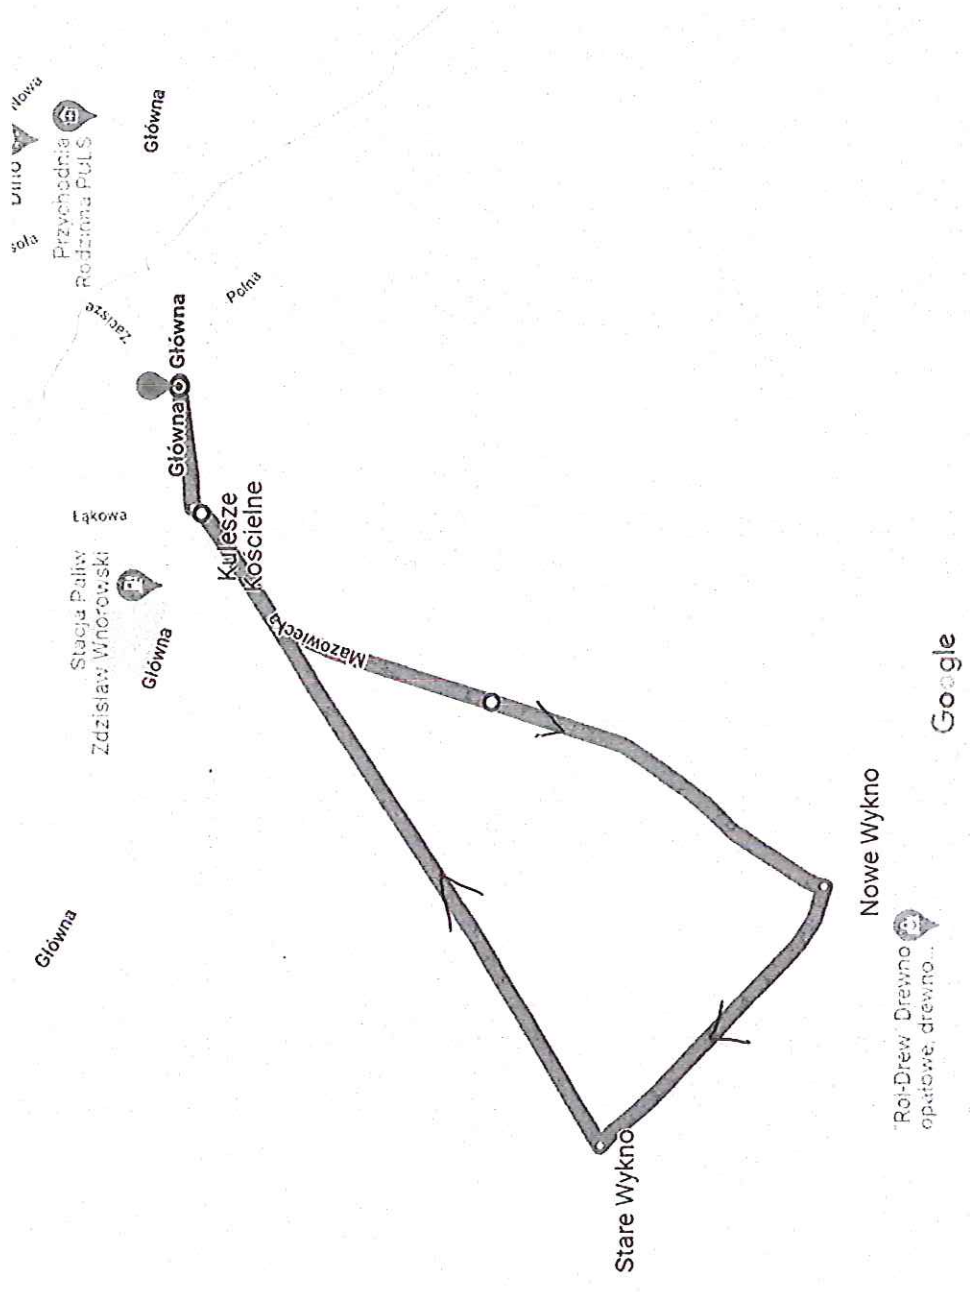

TRASA I

Google Główna, 18-208 do Główna, 18-208

Rowerem 3,8 km, 12 min

🚲 przez Mazowiecka

12 min
3,8 km

Przeważnie płaska

12 m · 12 m

KLUB SPORTOWY